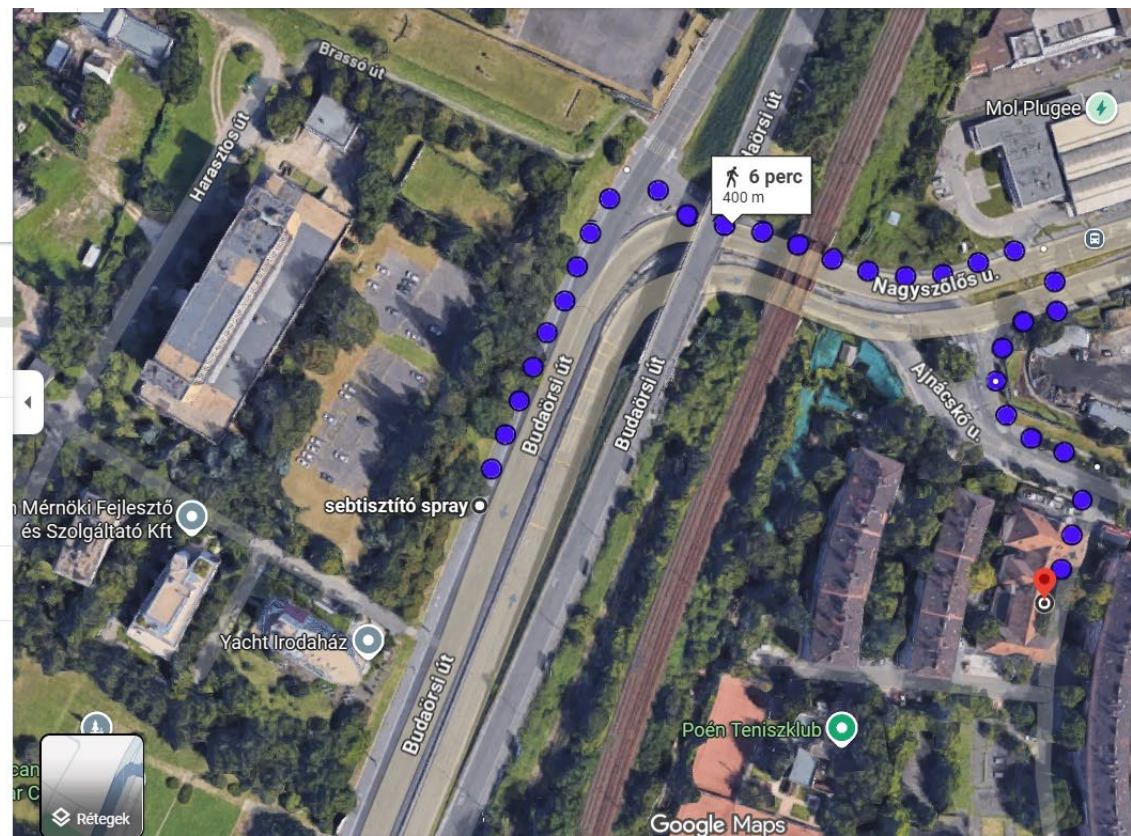

Felületek, ahol **tiltott**:

- CN0902
Budapest, Könyves K. krt.
- Gyáli út, Soroksári
út/Lurdy Ház felé

Navigation interface showing a walking route from Albert Flórián út, Budapest, 1097 to the entrance of Dél-Pesti Centrumkórház. The route is marked with blue dots and a red dot at the destination. The interface includes a search bar, a list of nearby points of interest, and a notification at the bottom.

Legj... 5 perc 3 perc 2 perc —

Albert Flórián út, Budapest, 1097

Autós bejárat, Dél-Pesti Centrumkórház,

Cél hozzáadása

Opciók

Útvonalterv elküldése ide: samsung SM-S921B Link másolása

Albert Flórián út érintésével 3 perc 200 m

⊕ Cél hozzáadása

Opciók

📄 Útvonalterv elküldése ide: samsung SM-S921B [Link másolása](#)

🚶 Budaörsi út és Nagyszőlős u. 6 perc érintésével 400 m

[Részletek](#) [Előnézet](#)

Nagyrészt sík

- CN1105
Budapest, Buda-part tér -
MOL Campus, öböl felé
- CN1106
Budapest, Buda-part tér -
MOL Campus, Dombóvári
út felé

MOL Campus, Budapest, MOL Campus, [

BudaPart Lab, Budapest, Bíró László Józsi

Cél hozzáadása

Opciók

Útvonalterv elküldése ide:
samsung SM-S921B

Link
másolása

 Dombóvári út és Buda-part tér 4 perc
érintésével 260 m