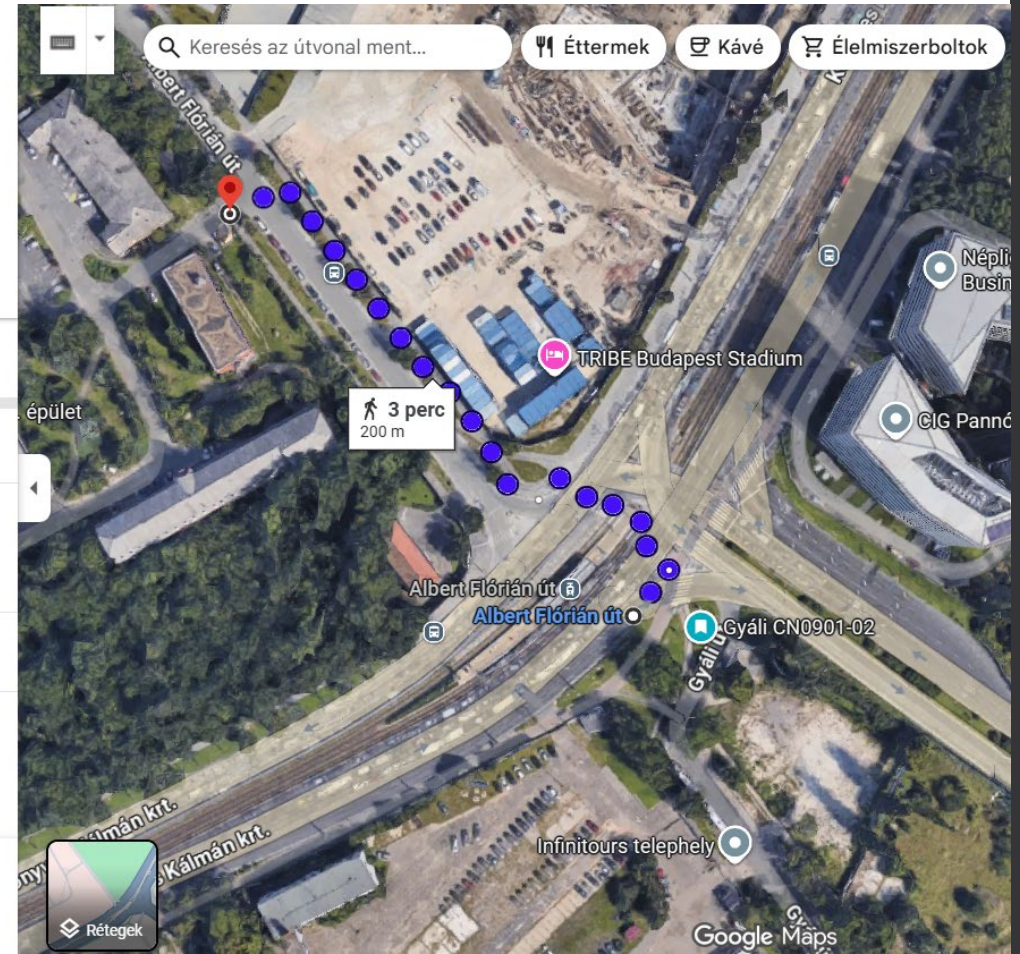

Felületek, ahol **tiltott**:

- CN0902
Budapest, Könyves K. krt.
- Gyáli út, Soroksári
út/Lurdy Ház felé

Navigation interface showing a walking route from Albert Flórián út, Budapest, 1097 to the entrance of Dél-Pesti Centrumkórház. The route is marked with blue dots and a red dot at the destination. The interface includes a search bar, a list of nearby points of interest, and a notification at the bottom.

Legj... 5 perc 3 perc 2 perc —

Albert Flórián út, Budapest, 1097

Autós bejárat, Dél-Pesti Centrumkórház,

Cél hozzáadása

Opciók

Útvonalterv elküldése ide: samsung SM-S921B Link másolása

Albert Flórián út érintésével 3 perc 200 m

Részletek Előnézet

Nagy részt sík

Új! Folytassa az utazást, és koppintson a telefonon megjelenő értesítésre az útvonalterv megtekintéséhez

Felületek, ahol **tiltott**:

- CN0903
Budapest, Soroksári út -
Haller u., centrum felé
- CN0904
Budapest, Soroksári út -
Haller u., centrum felől
- CN0905
Budapest, Soroksári út -
Haller u., Haller u. felől

MOL Campus, Budapest, MOL Campus, [

BudaPart Lab, Budapest, Bíró László Józsi

Cél hozzáadása

Opciók

Útvonalterv elküldése ide:
samsung SM-S921B

Link
másolása

 Dombóvári út és Buda-part tér 4 perc
érintésével 260 m