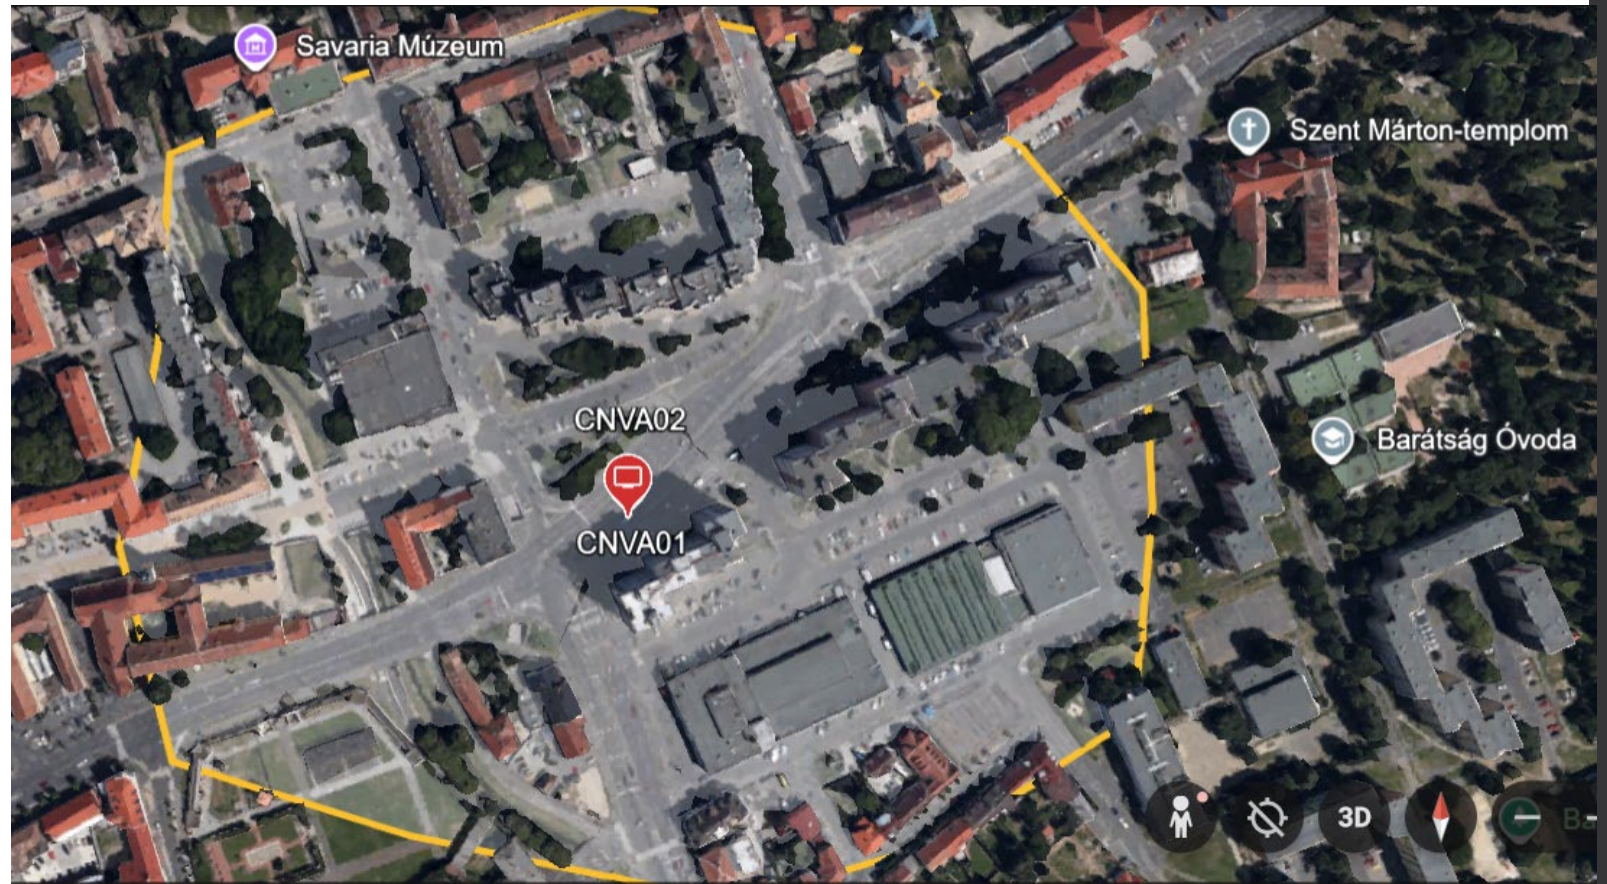

- CNVA01
  Szombathely, Szent M.
  u. 10., centrum felől
- CNVA02
  Szombathely, Szent M.
  u. 10., centrum felé