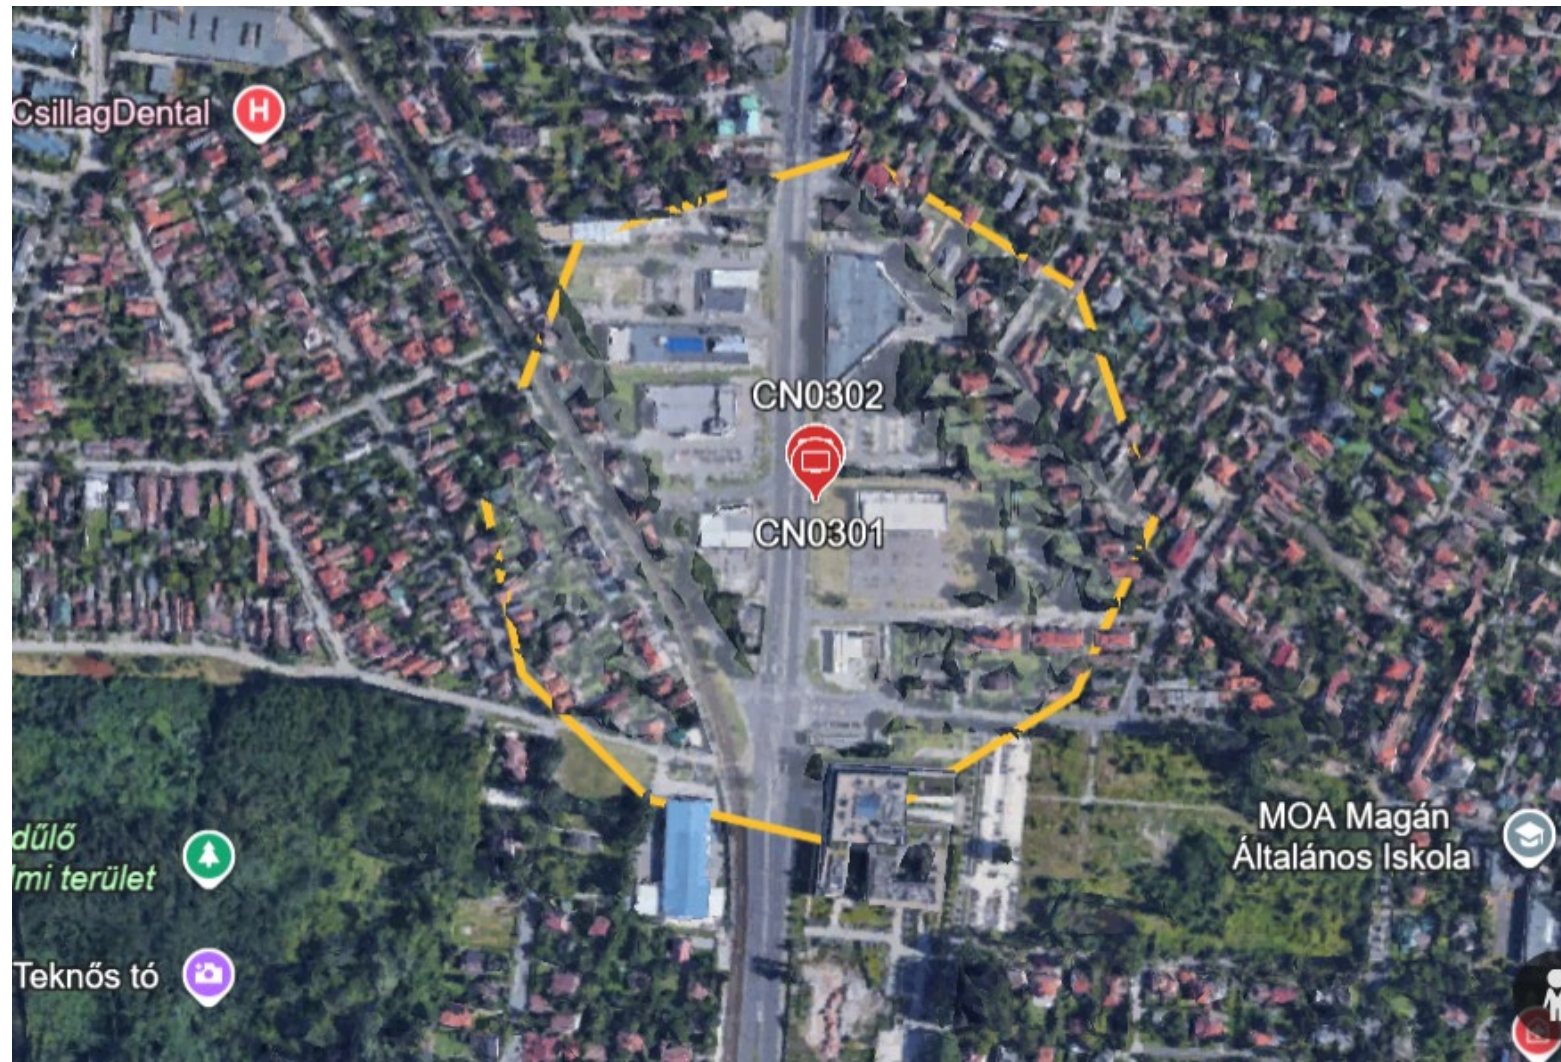

Felületek, ahol nem tiltott:

- CN0301
  Budapest, Szentendrei út
  - Csillag Center, kifelé
- CN0302
  Budapest, Szentendrei út
  - Csillag Center, befelé