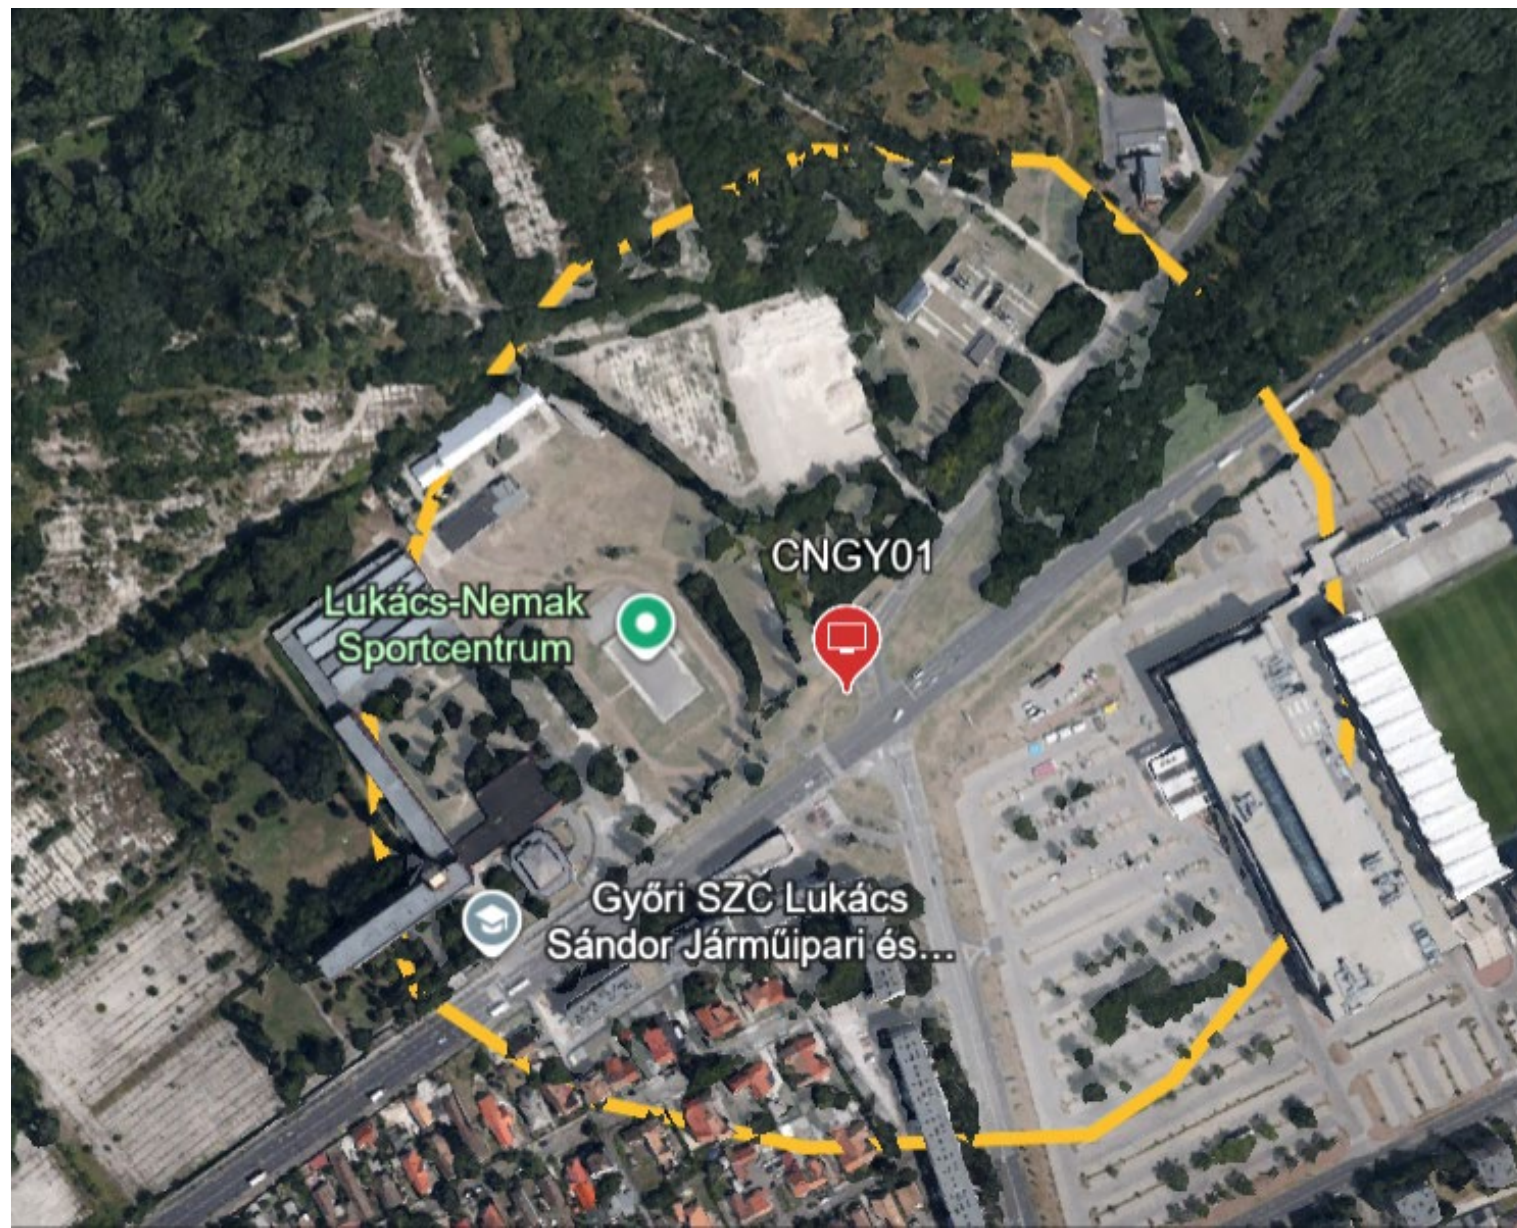

- CNGY01
  Győr, 1. sz. főút -
  Ipar u. (ETO Park)
  csomópont