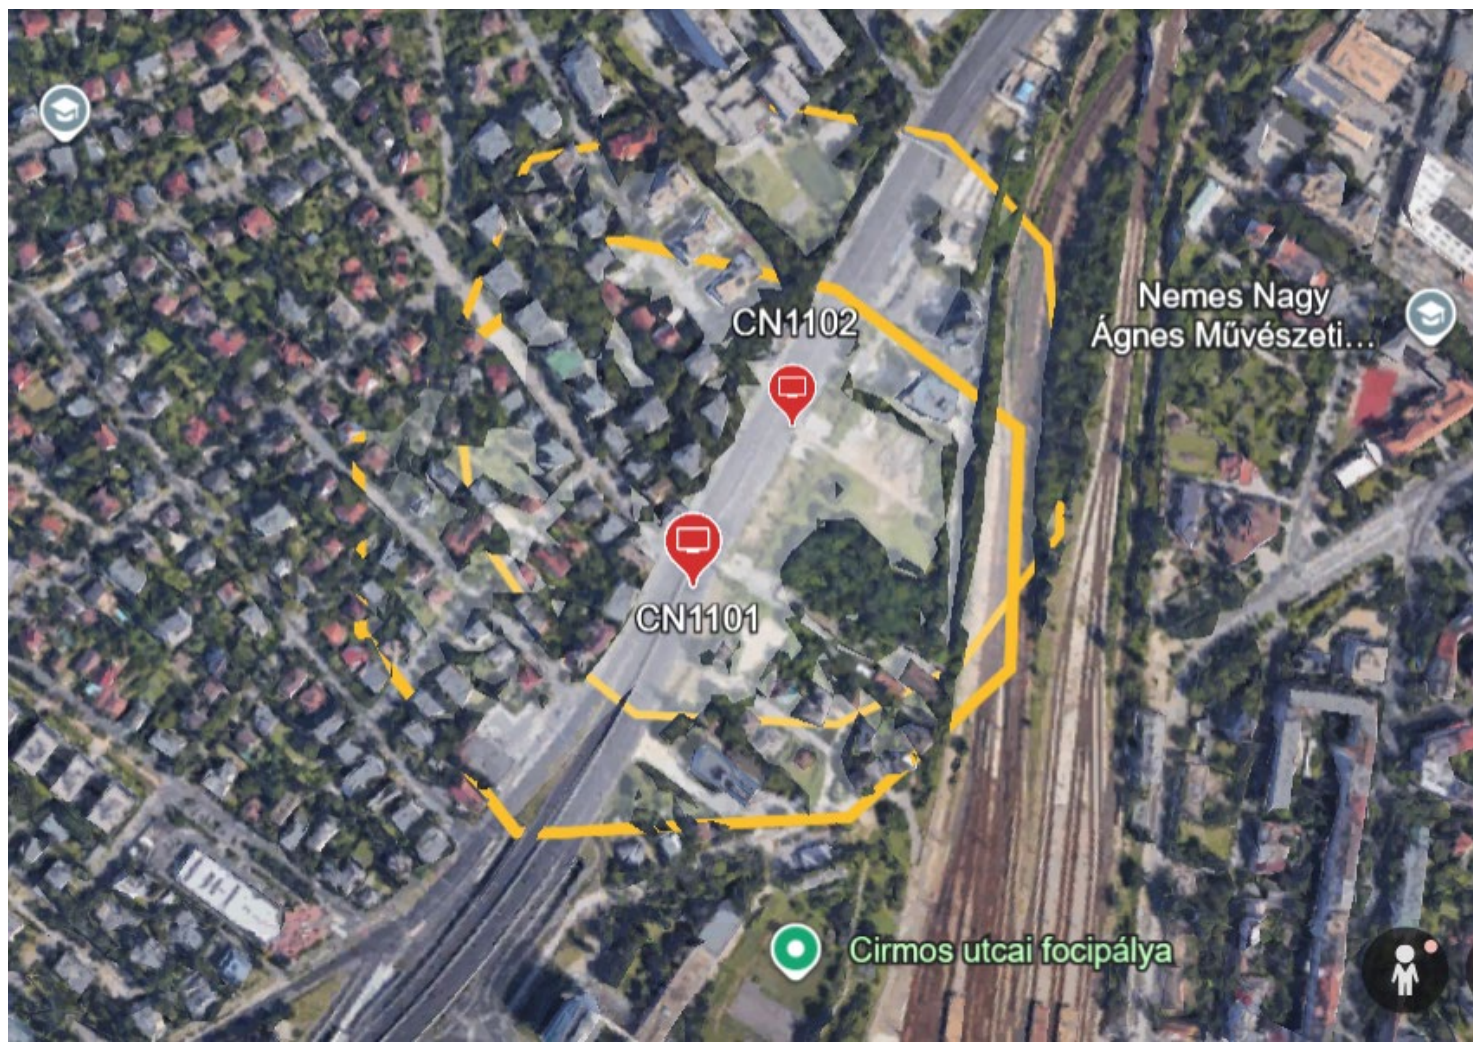

- CN1101
  Budapest, Budaörsi út
  76., centrum felé
- CN1102
  Budapest, Budaörsi út
  66., centrum felé