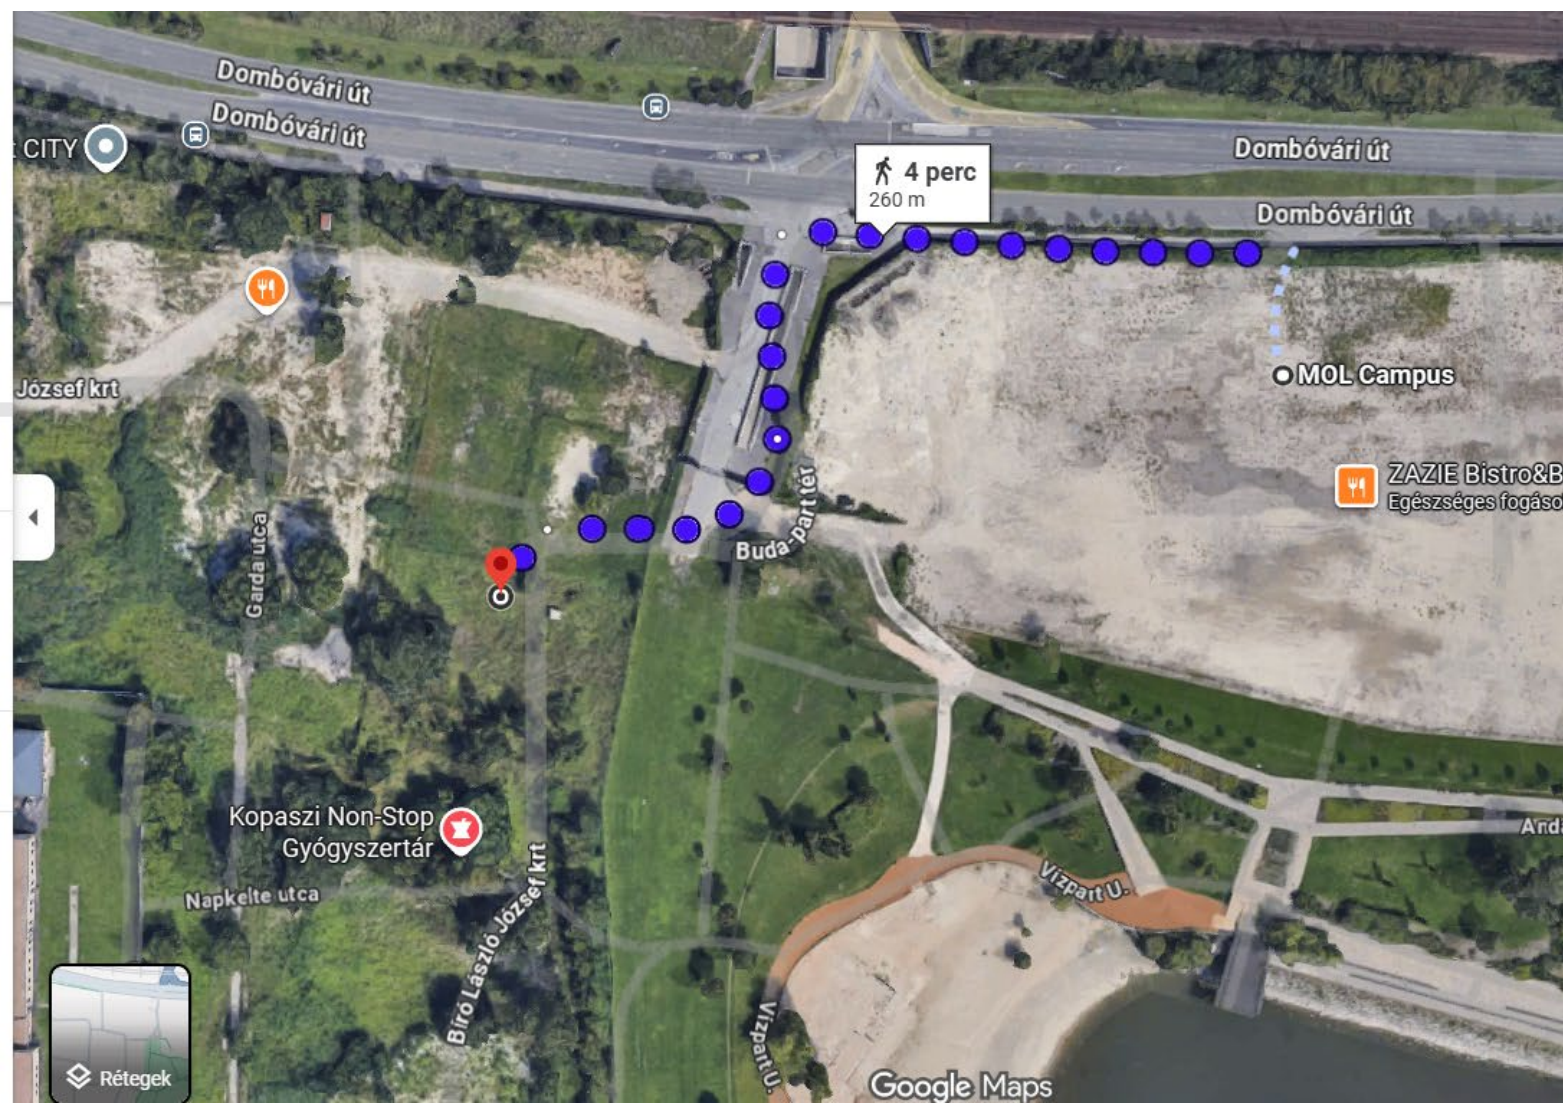

Legj... 5 perc 3 perc 2 perc —

Albert Flórián út, Budapest, 1097

Autós bejárat, Dél-Pesti Centrumkórház,

Cél hozzáadása

Opciók

Útvonalterv elküldése ide: samsung SM-S921B Link másolása

Albert Flórián út érintésével 3 perc 200 m

⊕ Cél hozzáadása

Opciók

📄 Útvonalterv elküldése ide: samsung SM-S921B [Link másolása](#)

🚶 Budaörsi út és Nagyszőlős u. 6 perc érintésével 400 m

[Részletek](#) [Előnézet](#)

Nagyrészt sík

- CN1105
Budapest, Buda-part tér -
MOL Campus, öböl felé
- CN1106
Budapest, Buda-part tér -
MOL Campus, Dombóvári
út felé

MOL Campus, Budapest, MOL Campus, [

BudaPart Lab, Budapest, Bíró László Józsi

Cél hozzáadása

Opciók

Útvonalterv elküldése ide:
samsung SM-S921B

Link
másolása

 Dombóvári út és Buda-part tér 4 perc
érintésével 260 m

Részletek Előnézet

Nagyrészt sík

Google Maps

- CN1107
Budapest, Budaörsi
út 160. befelé
(MaxInnova)

- CN1501
Budapest, M3 autópálya
bev. szakasz - Szerencs u.,
kifelé
- CN1502
Budapest, M3 autópálya
bev. szakasz - Szerencs u.,
befelé