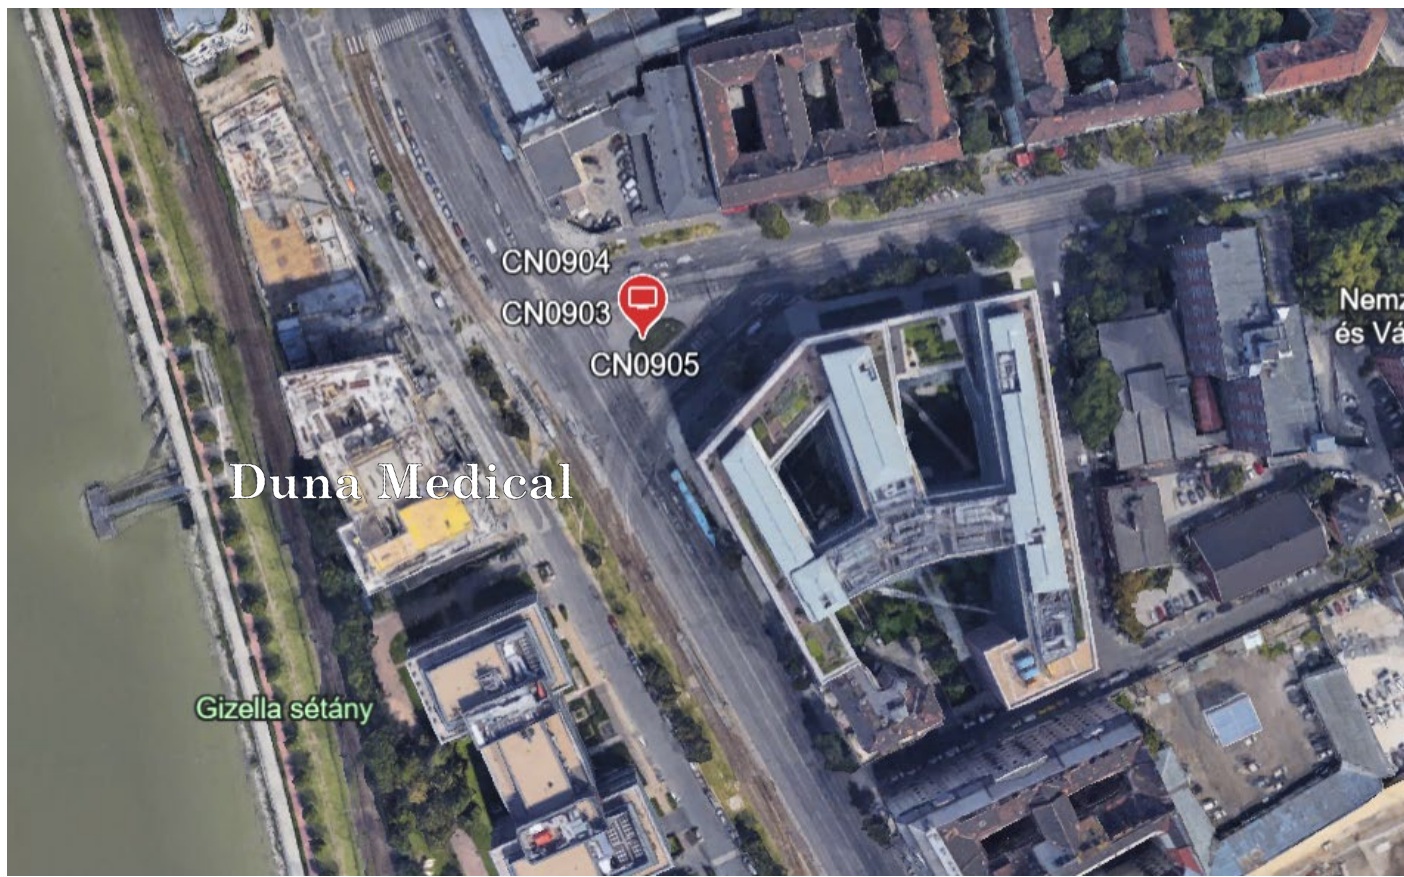

Felületek, ahol **tiltott**:

- CN0902
Budapest, Könyves K. krt.
- Gyáli út, Soroksári
út/Lurdy Ház felé

Navigation interface showing a walking route from Albert Flórián út, Budapest, 1097 to the entrance of Dél-Pesti Centrumkórház. The route is marked with blue dots and a red dot at the destination. The interface includes a search bar, a list of nearby points of interest, and a notification at the bottom.

Legj... 5 perc 3 perc 2 perc —

Albert Flórián út, Budapest, 1097

Autós bejárat, Dél-Pesti Centrumkórház,

Cél hozzáadása

Opciók

Útvonalterv elküldése ide: samsung SM-S921B Link másolása

Albert Flórián út érintésével 3 perc 200 m

Részletek Előnézet

Nagy részt sík

Új! Folytassa az utazást, és koppintson a telefonon megjelenő értesítésre az útvonalterv megtekintéséhez

Felületek, ahol **tiltott**:

- CN0903
Budapest, Soroksári út -
Haller u., centrum felé
- CN0904
Budapest, Soroksári út -
Haller u., centrum felől
- CN0905
Budapest, Soroksári út -
Haller u., Haller u. felől

Felületek, ahol **tiltott**:

- CN0906
Budapest, Nagyvárad tér -
Üllői út, centrum felől
- CN0907
Budapest, Nagyvárad tér -
Üllői út, centrum felé

Felületek, ahol nem tiltott:

- CN0301
Budapest, Szentendrei út
- Csillag Center, kifelé
- CN0302
Budapest, Szentendrei út
- Csillag Center, befelé