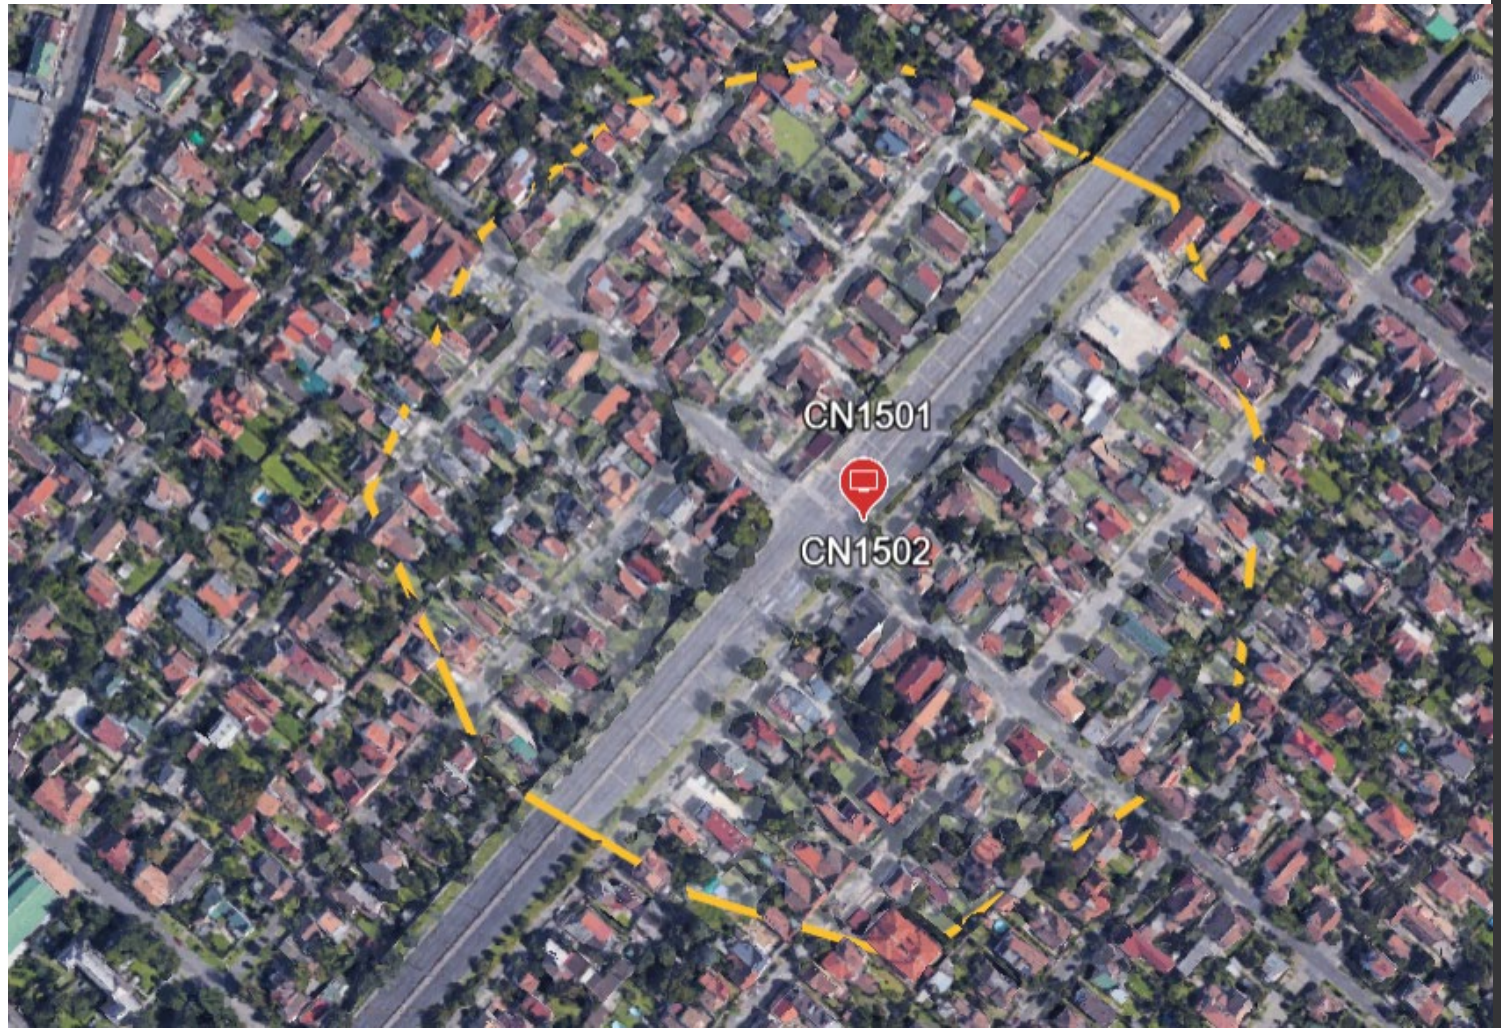

Felületek, ahol **tiltott**:

- CN0902
Budapest, Könyves K. krt.
- Gyáli út, Soroksári
út/Lurdy Ház felé

Navigation interface showing a walking route from Albert Flórián út, Budapest, 1097 to the entrance of Dél-Pesti Centrumkórház. The route is marked with blue dots and a red dot at the destination. The interface includes a search bar, a list of nearby points of interest, and a notification at the bottom.

Legj... 5 perc 3 perc 2 perc —

Albert Flórián út, Budapest, 1097

Autós bejárat, Dél-Pesti Centrumkórház,

Cél hozzáadása

Opciók

Útvonalterv elküldése ide: samsung SM-S921B Link másolása

Albert Flórián út érintésével 3 perc 200 m

MOL Campus, Budapest, MOL Campus, [

BudaPart Lab, Budapest, Bíró László Józsi

Cél hozzáadása

Opciók

Útvonalterv elküldése ide:
samsung SM-S921B

Link
másolása

 Dombóvári út és Buda-part tér 4 perc
érintésével 260 m

Részletek Előnézet

Nagyrészt sík

Google Maps

- CN1107
Budapest, Budaörsi
út 160. befelé
(MaxInnova)

- CN1501
Budapest, M3 autópálya
bev. szakasz - Szerencs u.,
kifelé
- CN1502
Budapest, M3 autópálya
bev. szakasz - Szerencs u.,
befelé