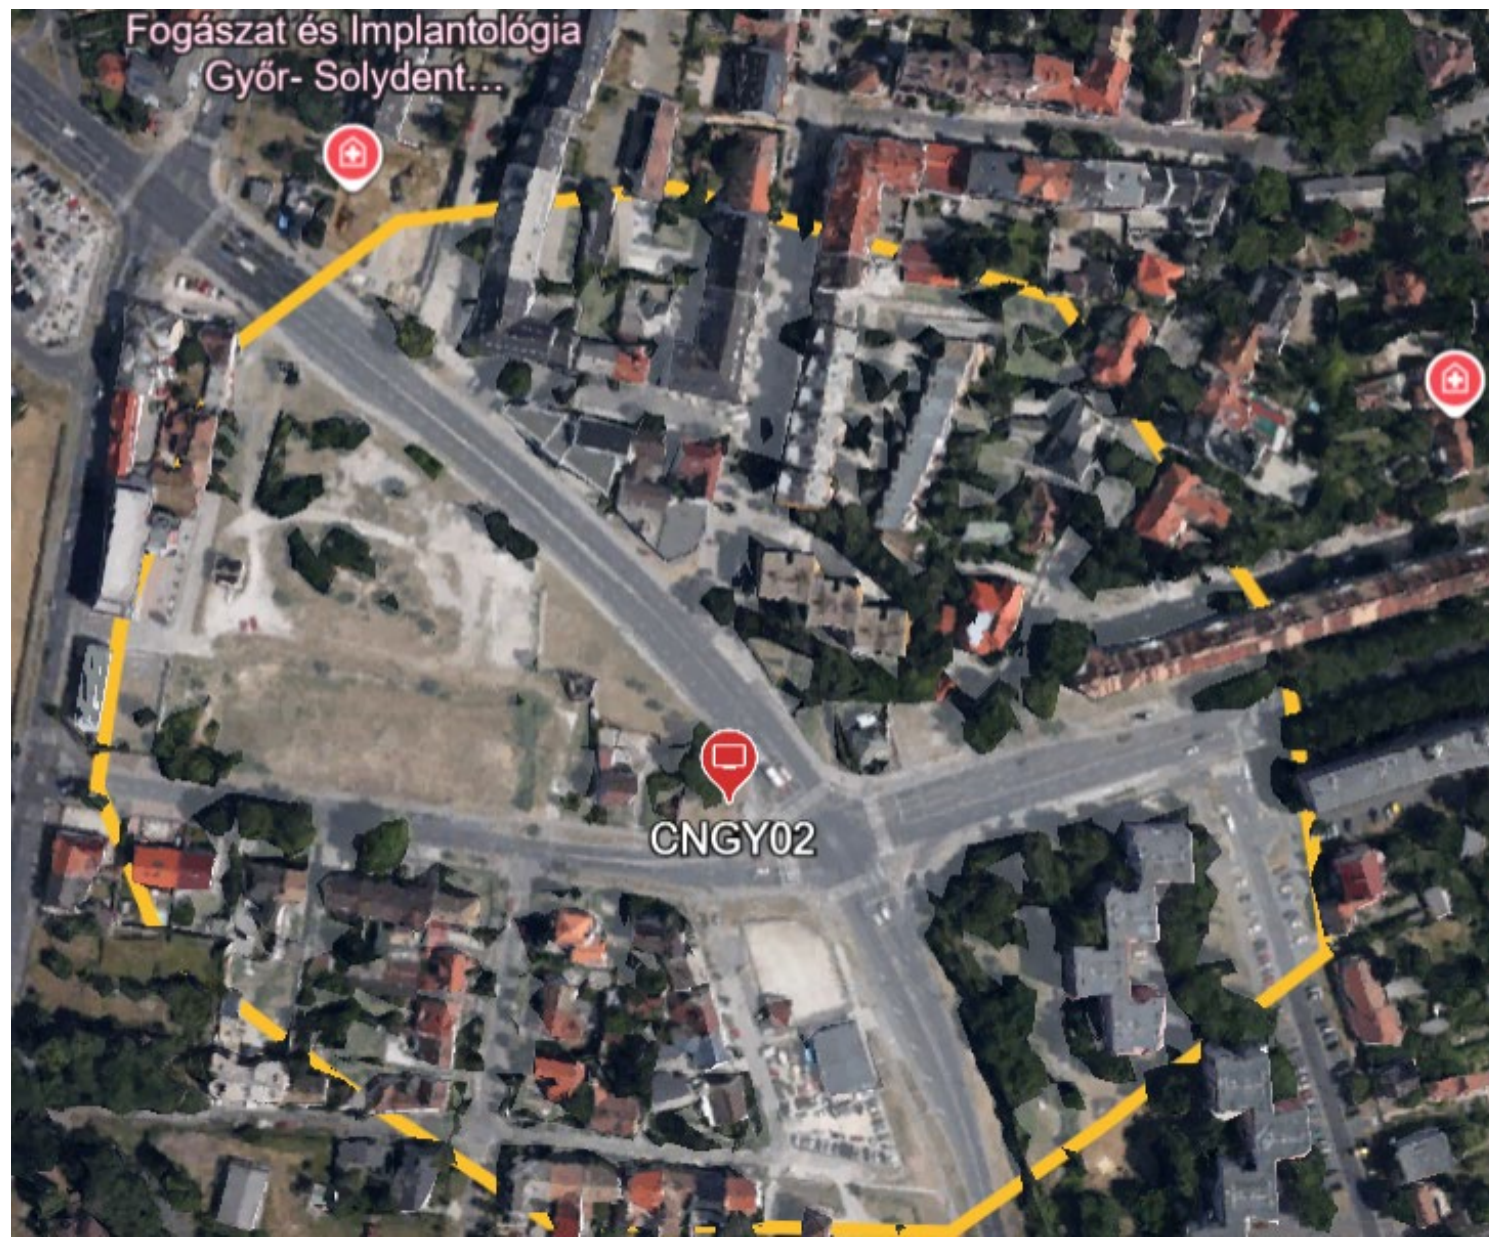

- CNGY02
  Győr, 821-es számú
  főút (Bakonyi út -
  Szigethy Attila út
  nagy csomópont)