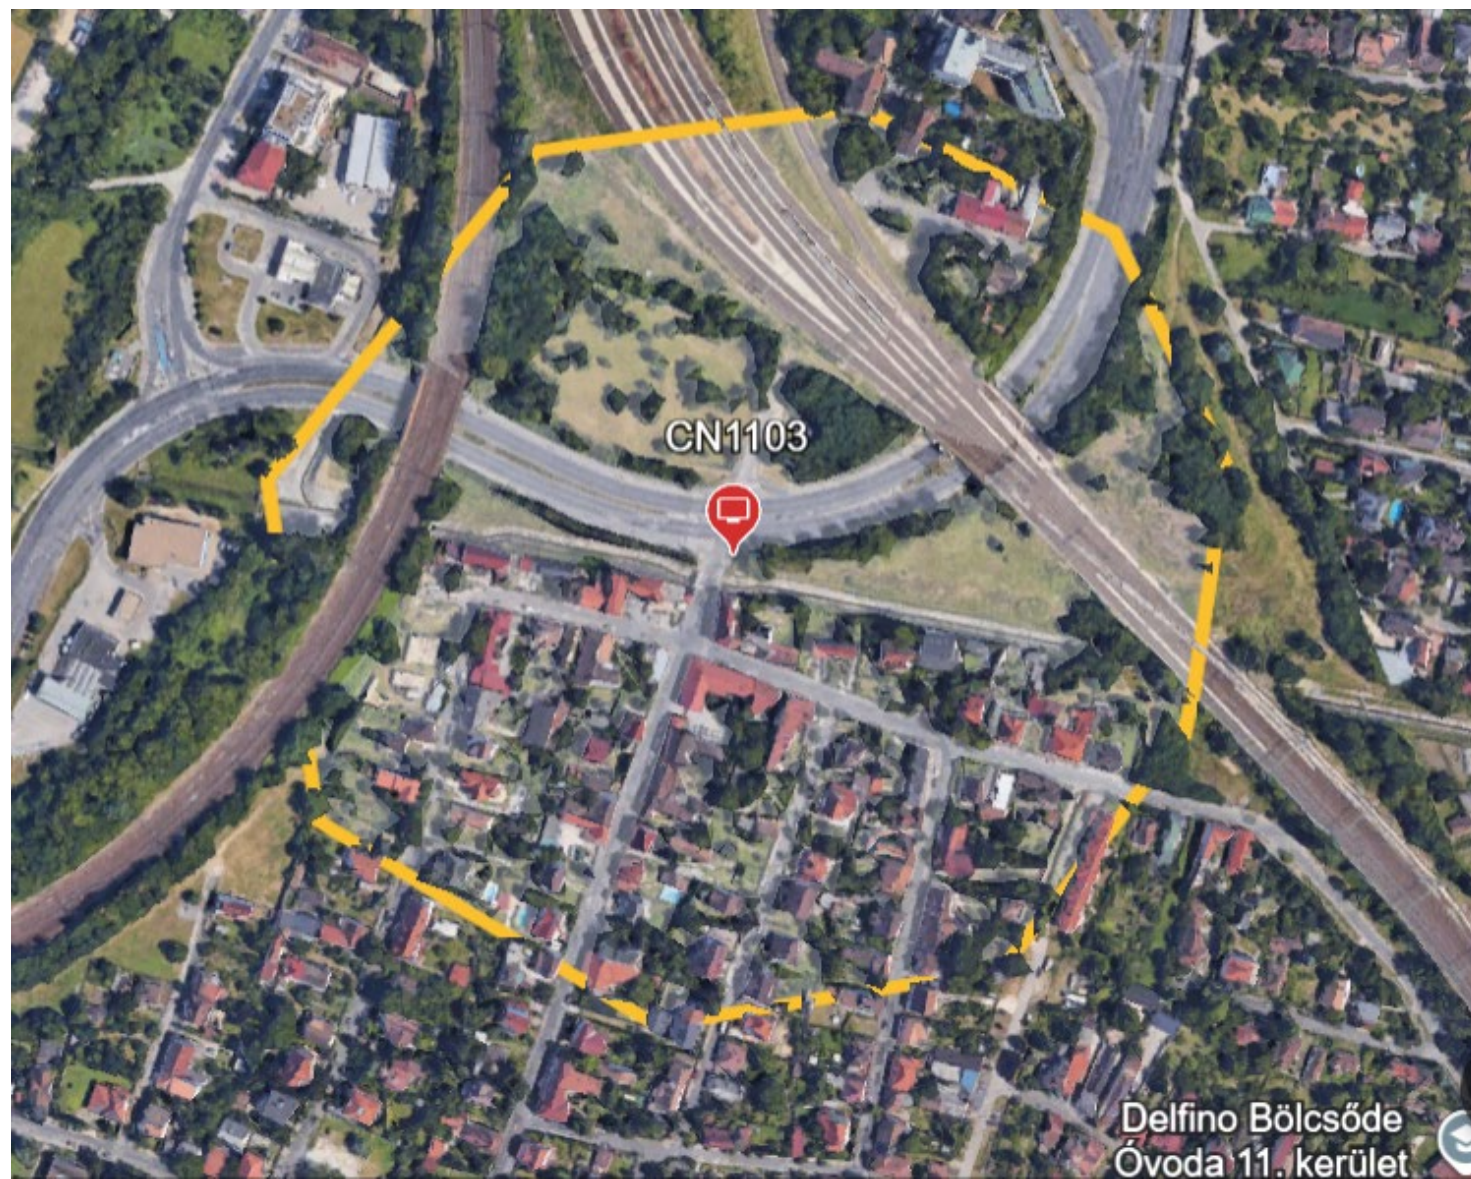

Felületek, ahol **tiltott**:

- CN0902
Budapest, Könyves K. krt.
- Gyáli út, Soroksári
út/Lurdy Ház felé

Navigation interface showing a walking route from Albert Flórián út, Budapest, 1097 to the entrance of Dél-Pesti Centrumkórház. The route is marked with blue dots and a red dot at the destination. The interface includes a search bar, a list of nearby points of interest, and a notification at the bottom.

Legj... 5 perc 3 perc 2 perc —

Albert Flórián út, Budapest, 1097

Autós bejárat, Dél-Pesti Centrumkórház,

Cél hozzáadása

Opciók

Útvonalterv elküldése ide: samsung SM-S921B Link másolása

Albert Flórián út érintésével 3 perc 200 m

- CN1103
Budapest, Egér út -
Bazsalikom utca, centrum
felé

- CN1104
Budapest, Budaörsi
út kifelé

Legjo... 7 perc 6 perc 6 perc

○
⋮
📍

📍 CN1104, Budapest, Homonna u.

📍 Háziiorvosi rendelő, Budapest, Ajnácskő u.

⊕ Cél hozzáadása

Opciók

📄 Útvonalterv elküldése ide: samsung SM-S921B [Link másolása](#)

🚶 Budaörsi út és Nagyszőlős u. 6 perc érintésével 400 m

[Részletek](#) [Előnézet](#)

Nagyrészt sík

- CN1105
Budapest, Buda-part tér -
MOL Campus, öböl felé
- CN1106
Budapest, Buda-part tér -
MOL Campus, Dombóvári
út felé