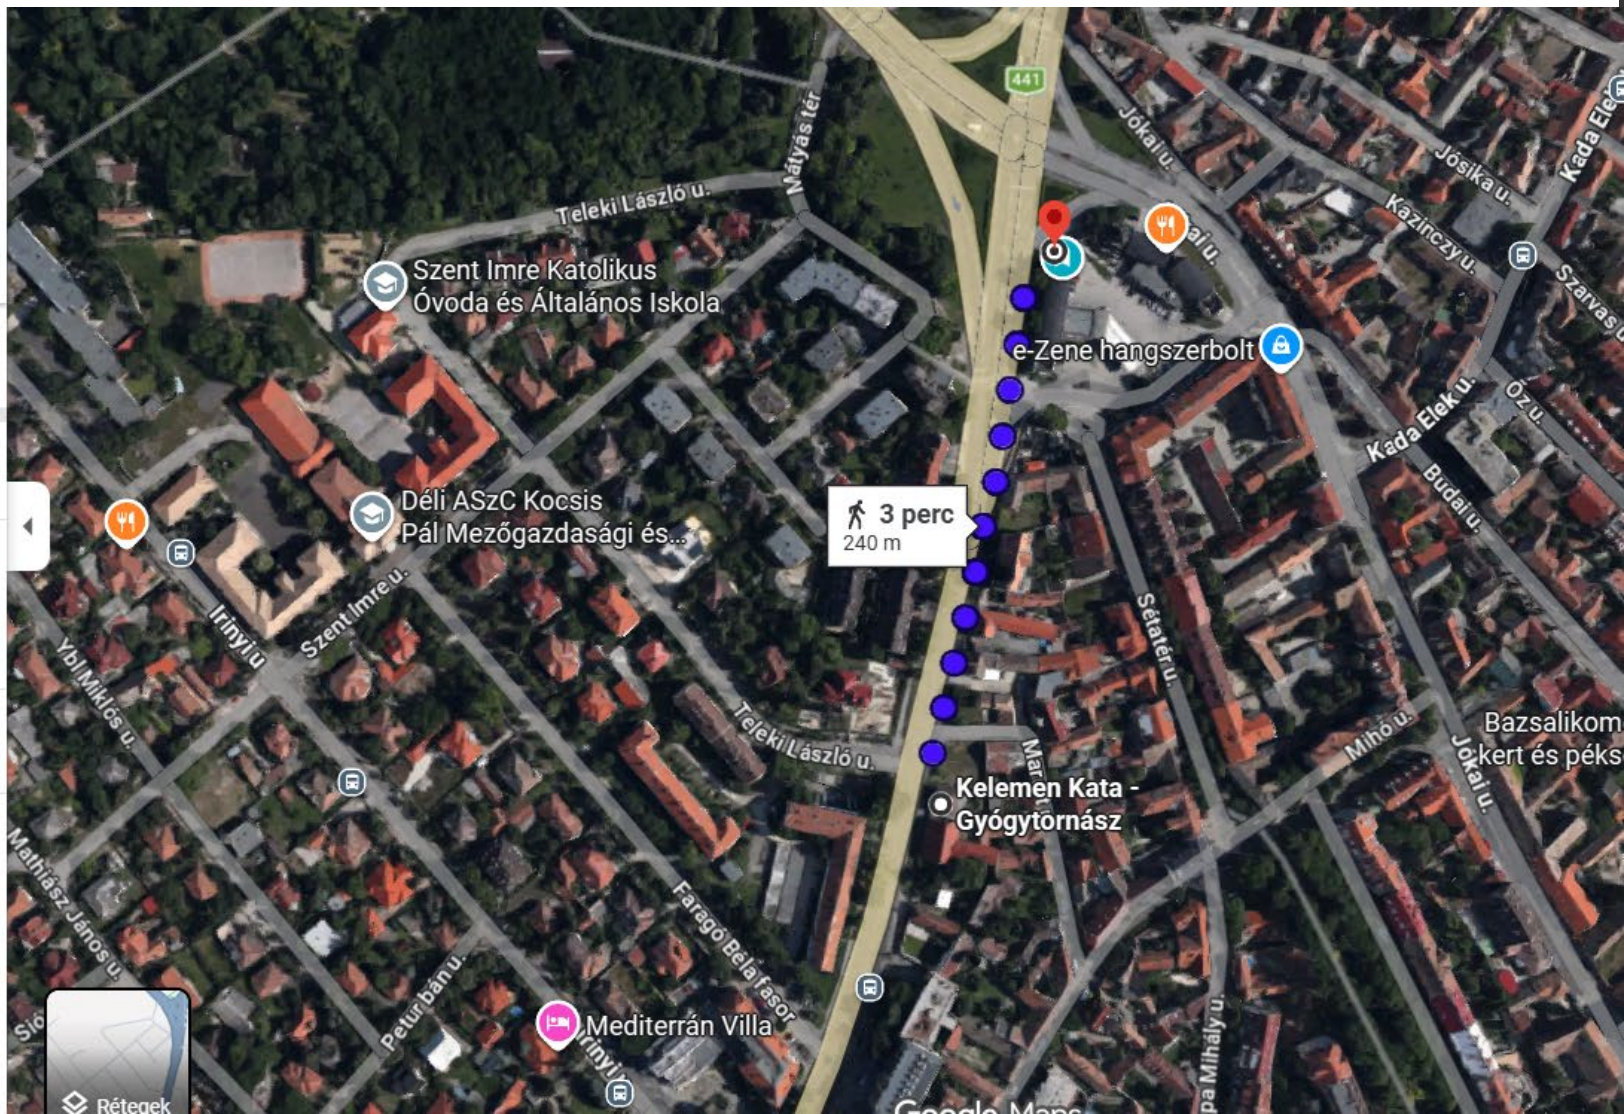

○ Kelemen Kata - Gyógytornász, Kecskemé

⋮

📍 PIKE PETROL & WASH, Kecskemét, Szécl

⊕ Cél hozzáadása

Opciók

📄 Útvonalterv elküldése ide:
samsung SM-S921B

🔗 Link
másolása

🚶 Széchenyi krt. érintésével 3 perc

240 m

Részletek Előnézet

Nagyrészt sík