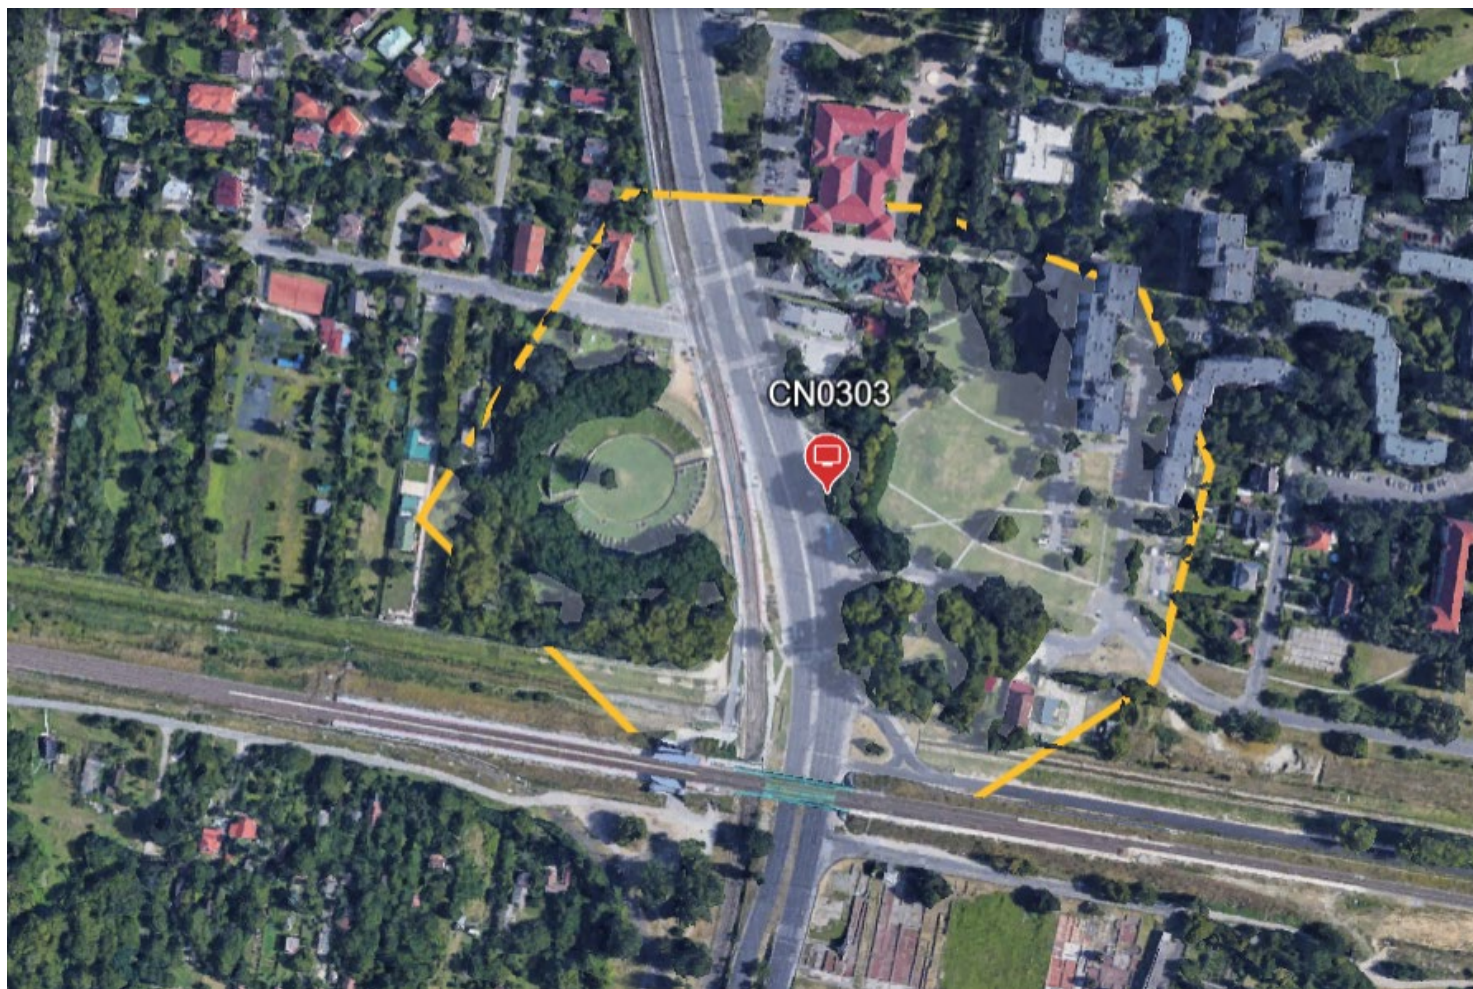

- CN0303
  Budapest, Szentendrei út
  - Pók u., kifelé